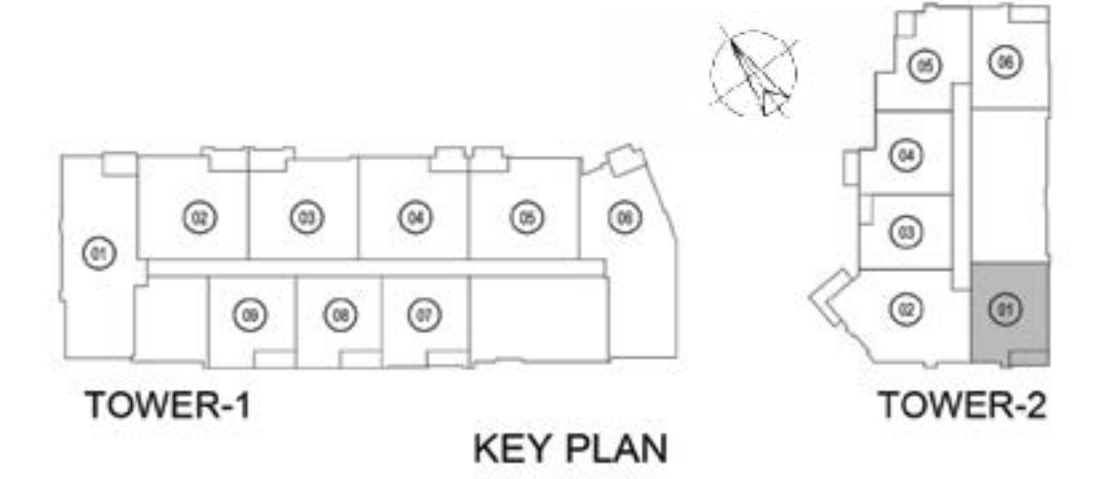

أبراج بلفيو
BELLEVUE TOWERS

أبراج بلفيو
BELLEVUE TOWERS

دبي
للعقارات

أنواع الوحدات السكنية FLOOR UNIT TYPES

FLOOR PLANS

- One-Bedroom Unit
- Two-Bedroom Unit
- Three-Bedroom Unit

المخططات التوضيحية

- وحدة سكنية بـ 1 غرفة نوم
- وحدة سكنية بـ 2 غرفة نوم
- وحدة سكنية بـ 3 غرف نوم

1 Bedroom - Type - 02

Unit 01 Tower 2, Levels: L02-L20

	Sq.f.	Sq.m.
Unit Area	800.841	74.40
Balcony Area	54.358	5.05
Total Area	855.199	79.45

1 Bedroom - Type - 02M

Unit 06 Tower 2, Levels: L02-L20

	Sq.f.	Sq.m.
Unit Area	805.793	74.86
Balcony Area	53.712	4.99
Total Area	859.505	79.85

1 Bedroom - Type - 03

Unit 03 Tower 2, Levels: L02-L20

	Sq.f.	Sq.m.
Unit Area	752.834	69.94
Balcony Area	63.184	5.87
Total Area	816.018	75.81

1 Bedroom - Type - 04

Unit 04 Tower 2, Levels: L02-L20

	Sq.f.	Sq.m.
Unit Area	750.573	69.73
Balcony Area	59.094	5.49
Total Area	809.667	75.22