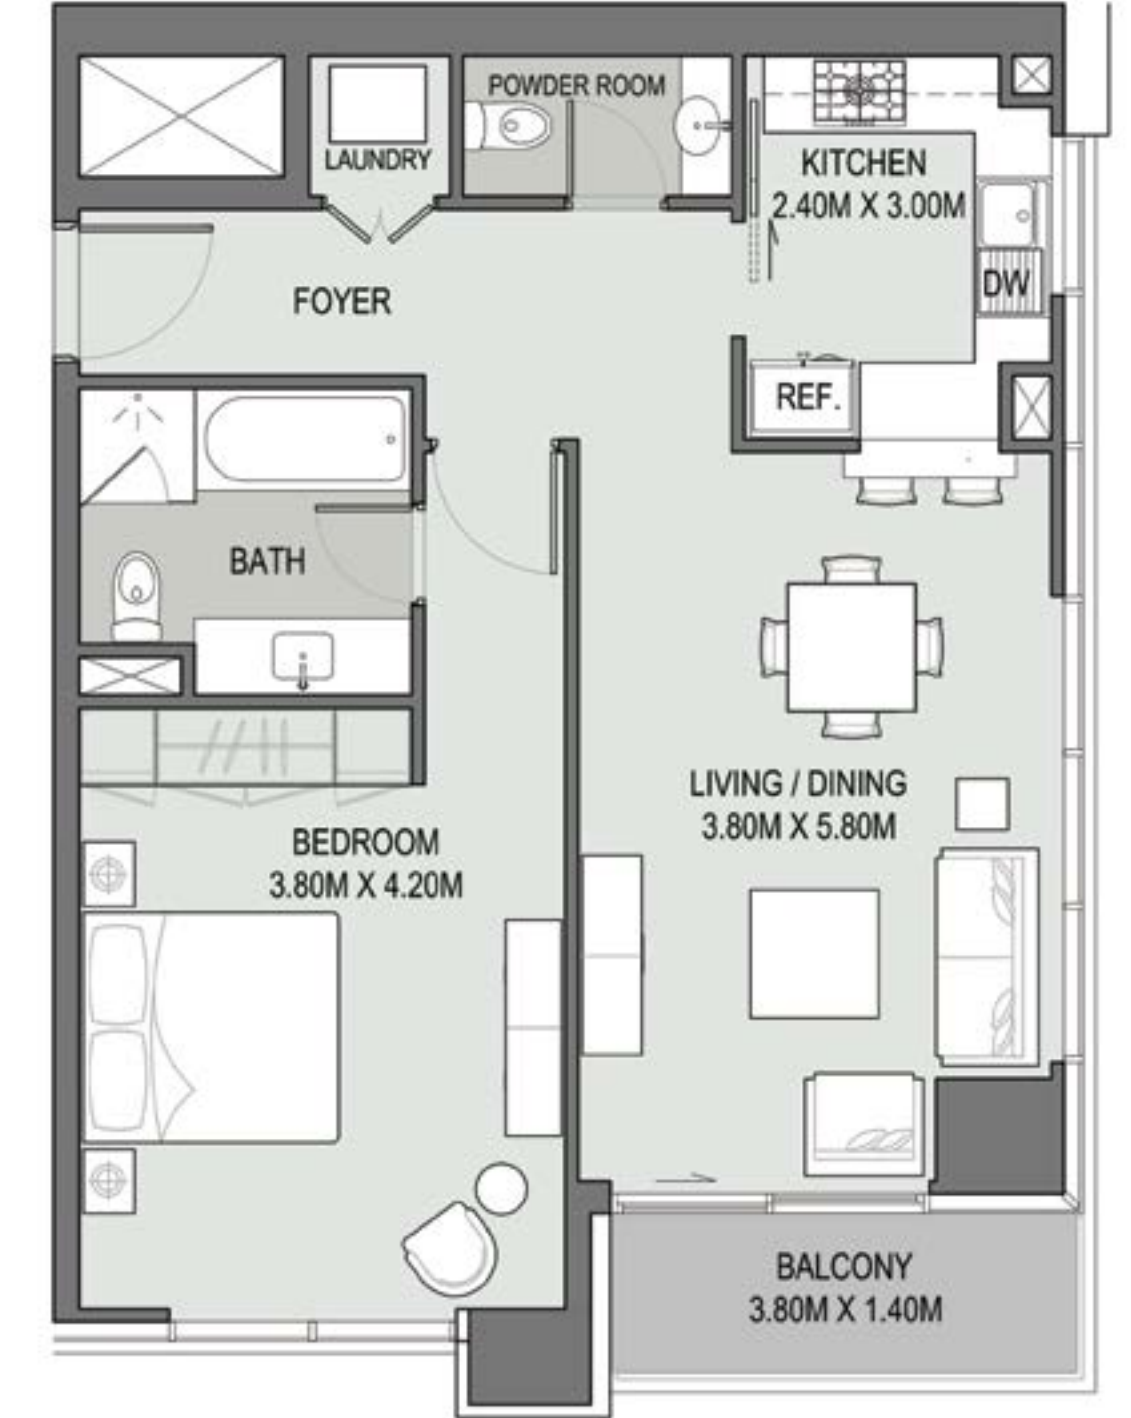

أبراج بلفيو
BELLEVUE TOWERS

أبراج بلفيو
BELLEVUE TOWERS

دبي
للعقارات

أنواع الوحدات السكنية FLOOR UNIT TYPES

FLOOR PLANS

- One-Bedroom Unit
- Two-Bedroom Unit
- Three-Bedroom Unit

المخططات التوضيحية

- وحدة سكنية بـ 1 غرفة نوم
- وحدة سكنية بـ 2 غرفة نوم
- وحدة سكنية بـ 3 غرف نوم

1 Bedroom - Type - 02

Unit 01 Tower 2, Levels: L02-L20

	Sq.f.	Sq.m.
Unit Area	800.841	74.40
Balcony Area	54.358	5.05
Total Area	855.199	79.45

1 Bedroom - Type - 02M

Unit 06 Tower 2, Levels: L02-L20

	Sq.f.	Sq.m.
Unit Area	805.793	74.86
Balcony Area	53.712	4.99
Total Area	859.505	79.85

1 Bedroom - Type - 03

Unit 03 Tower 2, Levels: L02-L20

	Sq.f.	Sq.m.
Unit Area	752.834	69.94
Balcony Area	63.184	5.87
Total Area	816.018	75.81

1 Bedroom - Type - 04

Unit 04 Tower 2, Levels: L02-L20

	Sq.f.	Sq.m.
Unit Area	750.573	69.73
Balcony Area	59.094	5.49
Total Area	809.667	75.22

1 Bedroom - Type - 05

Unit 05 Tower 2, Levels: L02-L20

	Sq.f.	Sq.m.
Unit Area	827.321	76.86
Balcony Area	54.573	5.07
Total Area	881.894	81.93

2 Bedroom - Type - 02

Unit 02 Tower 2, Levels: L02-L20

	Sq.f.	Sq.m.
Unit Area	1212.349	112.63
Balcony Area	96.553	8.97
Total Area	1308.902	121.60