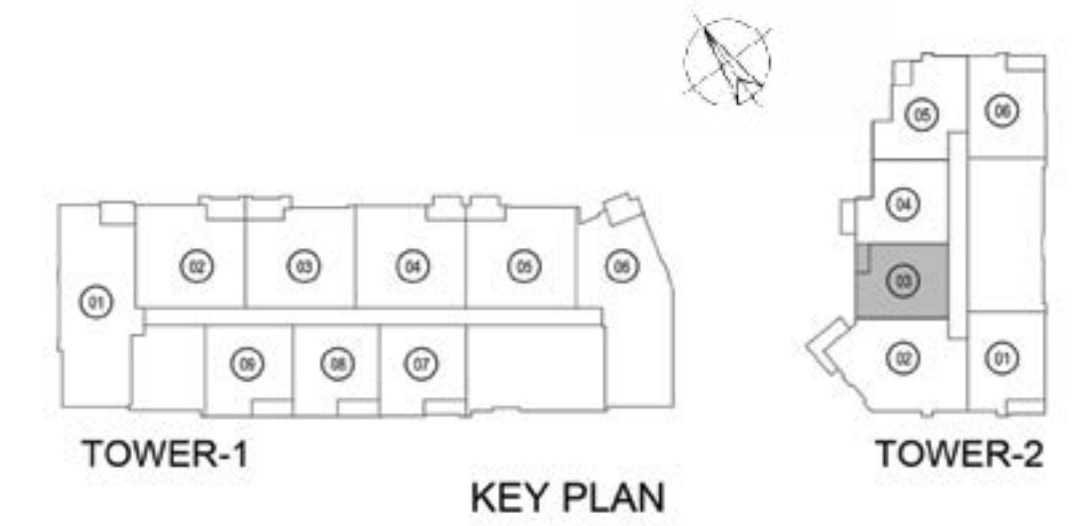

أبراج بلفيو
BELLEVUE TOWERS

أبراج بلفيو
BELLEVUE TOWERS

دبي
للعقارات

أنواع الوحدات السكنية FLOOR UNIT TYPES

FLOOR PLANS

- One-Bedroom Unit
- Two-Bedroom Unit
- Three-Bedroom Unit

المخططات التوضيحية

- وحدة سكنية بـ 1 غرفة نوم
- وحدة سكنية بـ 2 غرفة نوم
- وحدة سكنية بـ 3 غرف نوم

1 Bedroom - Type - 02

Unit 01 Tower 2, Levels: L02-L20

	Sq.f.	Sq.m.
Unit Area	800.841	74.40
Balcony Area	54.358	5.05
Total Area	855.199	79.45

1 Bedroom - Type - 02M

Unit 06 Tower 2, Levels: L02-L20

	Sq.f.	Sq.m.
Unit Area	805.793	74.86
Balcony Area	53.712	4.99
Total Area	859.505	79.85

1 Bedroom - Type - 03

Unit 03 Tower 2, Levels: L02-L20

	Sq.f.	Sq.m.
Unit Area	752.834	69.94
Balcony Area	63.184	5.87
Total Area	816.018	75.81

1 Bedroom - Type - 04

Unit 04 Tower 2, Levels: L02-L20

	Sq.f.	Sq.m.
Unit Area	750.573	69.73
Balcony Area	59.094	5.49
Total Area	809.667	75.22