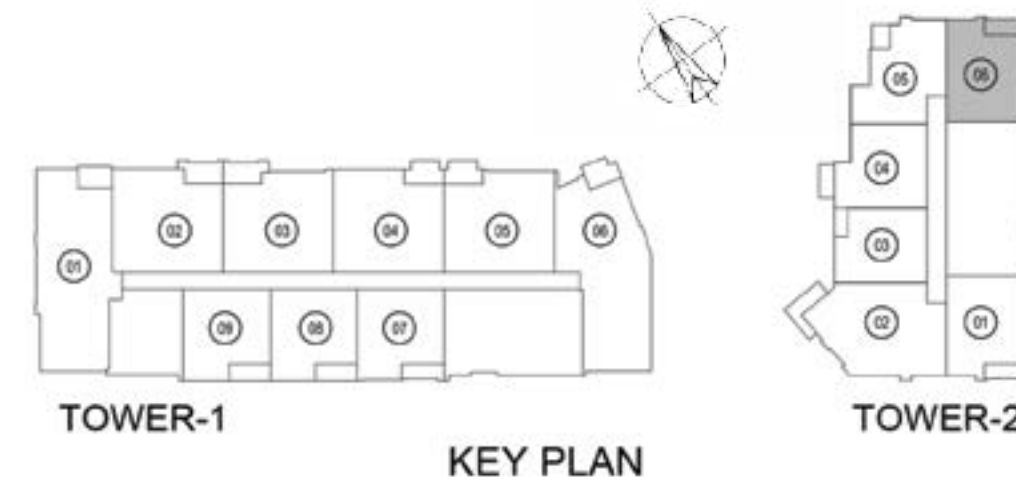

أبراج بلفيو
BELLEVUE TOWERS

أبراج بلفيو
BELLEVUE TOWERS

دبي
للعقارات

أنواع الوحدات السكنية FLOOR UNIT TYPES

FLOOR PLANS

- One-Bedroom Unit
- Two-Bedroom Unit
- Three-Bedroom Unit

المخططات التوضيحية

- وحدة سكنية بـ 1 غرفة نوم
- وحدة سكنية بـ 2 غرفة نوم
- وحدة سكنية بـ 3 غرف نوم

1 Bedroom - Type - 02

Unit 01 Tower 2, Levels: L02-L20

	Sq.f.	Sq.m.
Unit Area	800.841	74.40
Balcony Area	54.358	5.05
Total Area	855.199	79.45

1 Bedroom - Type - 02M

Unit 06 Tower 2, Levels: L02-L20

	Sq.f.	Sq.m.
Unit Area	805.793	74.86
Balcony Area	53.712	4.99
Total Area	859.505	79.85

1 Bedroom - Type - 03

Unit 03 Tower 2, Levels: L02-L20

	Sq.f.	Sq.m.
Unit Area	752.834	69.94
Balcony Area	63.184	5.87
Total Area	816.018	75.81

1 Bedroom - Type - 04

Unit 04 Tower 2, Levels: L02-L20

	Sq.f.	Sq.m.
Unit Area	750.573	69.73
Balcony Area	59.094	5.49
Total Area	809.667	75.22