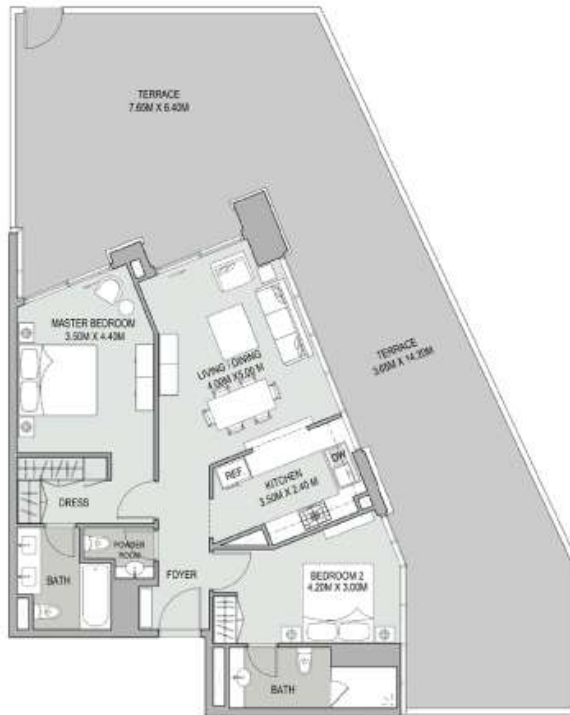

غرفتي نوم - طراز - 04

شقة 6A، برج 1، الطوابق: L21-L02

2 Bedroom - Type - 04

Unit 6A, Tower 1, Levels: L02-L21

	Sq.ft.	Sq.m.	
Unit Area	979	90.97	مساحة الشقة
Balcony Area	48	4.43	مساحة الشرفة
Total Area	1027	95.40	المساحة الكلية